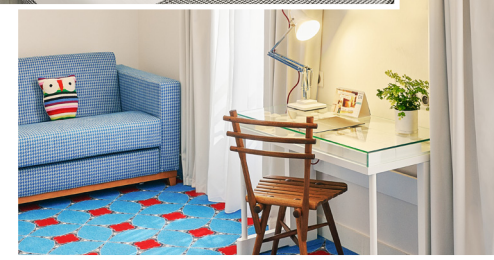

HÔTEL JOKE

69, rue Blanche - 75009 Paris

Wifi gratuit

Petit-déjeuner

Open bar

Minibar

Multilingue

Design ludique

Climatisation

Situé dans le 9ème arrondissement, entre Montmartre et Opéra, l'hôtel Joke Astotel est le lieu idéal pour profiter pleinement de la vie parisienne. La décoration intérieure atypique et moderne que cache la façade Haussmannienne de cet hôtel parisien insufflera bonne humeur et joie de vivre chez les clients y séjournant.

LOCALISATION IDÉALE

- Proche des Théâtres et des Grands Magasins
- Entre Montmartre et Opéra
- Un arrêt «Open Tour de Paris» situé à 100m
- Plusieurs lignes de métro **2** **12** **13**

SERVICES

- Petit-déjeuner buffet (14€)
- Open bar **OFFERT** jusqu'à 2h du matin (Lobby de l'hôtel)
- Room Service
- Wifi **OFFERT**
- Mini Bar **OFFERT** (boissons sans alcool)

ACCÈS

- Stations les plus proches :
  - Place de Clichy **2** **12** ▪ Blanche **2** ▪ Pigalle **2** **12** ▪ Liège **13** ▪ Saint-Georges **12**
- Depuis l'aéroport de **Roissy** :
  - Prendre RER **B** (direction Massy Palaiseau)
  - Changer à Gare du Nord
  - Prendre Métro **4** jusqu'à Barbès-Rochechouart
  - Prendre Métro **2** jusqu'à Blanche
- Depuis l'aéroport de **Orly** :
  - Prendre BUS AIR FRANCE 1 (direction Charles de Gaulle Étoile)
  - Changer à Porte d'Orléans (Général Leclerc)
  - Prendre Métro **4** (direction Porte Clignancourt)
  - Changer à Barbès-Rochechouart
  - Prend Métro **2** (direction Porte Dauphine) s'arrêter à Blanche